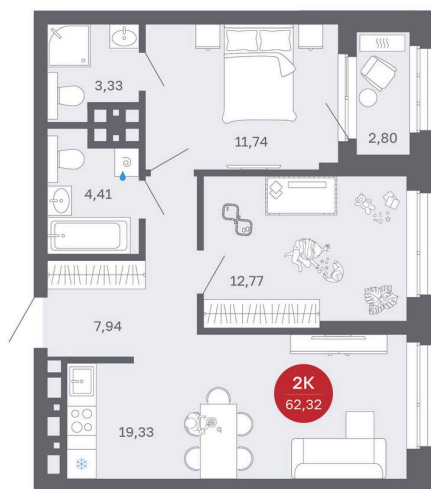

Номер: 204/С1

2 комнатная 62.32 м²

Отсканируйте QR-код
и смотрите на сайте
balance-
development.ru

~~10 780 000 руб.~~

9 030 000 руб.

Выгода июня до 30.06.2026

Предчистовая отделка

Проект	Сибирская калина	Корпус	Дом 1
Этаж	17	Секция	1
Сдача	2 кв. 2027		

12.06.2026 12:47 (Мск)

Не является публичной офертой, цена может быть скорректирована.
Информация взята с сайта «balance-development.ru».

На генплане Дом 1

2 комнатная 62.32 м²

12.06.2026 12:47 (Мск)

Не является публичной офертой, цена может быть скорректирована.
Информация взята с сайта «balance-development.ru».