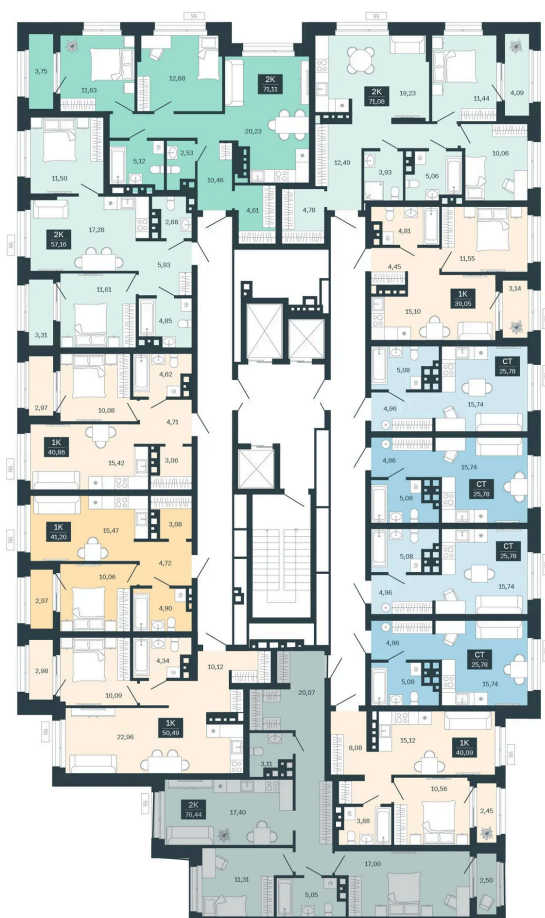

Номер: 155/С6

2 комнатная 76.44 м²

Отсканируйте QR-код
и смотрите на сайте
balance-
development.ru

~~10 290 000 руб.~~

10 290 000 руб.

Рассрочка без переплат до 31.03.2028

Предчистовая отделка

Проект	Сибирская калина	Корпус	Дом 4
Этаж	13	Секция	6
Сдача	1 кв. 2029		

18.06.2026 11:13 (Мск)

Не является публичной офертой, цена может быть скорректирована.
Информация взята с сайта «balance-development.ru».

На этаже 13

2 комнатная 76.44 м²

18.06.2026 11:13 (Мск)

Не является публичной офертой, цена может быть скорректирована.
Информация взята с сайта «balance-development.ru».

На генплане Дом 4

2 комнатная 76.44 м²

18.06.2026 11:13 (Мск)

Не является публичной офертой, цена может быть скорректирована.
Информация взята с сайта «balance-development.ru».