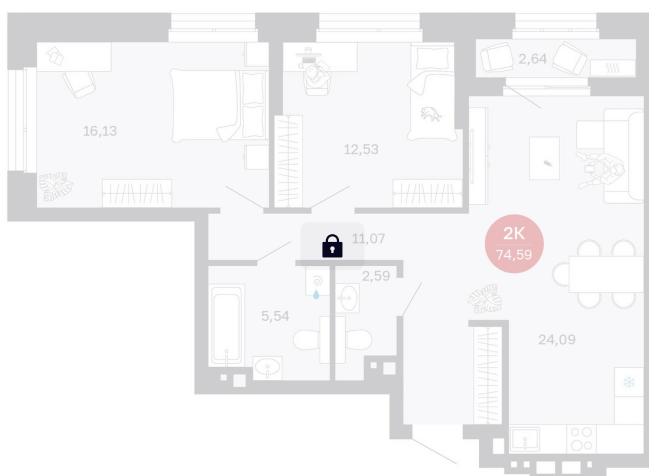

Номер: 176/С1

2 комнатная 74.59 м²

Отсканируйте QR-код
и смотрите на сайте
balance-
development.ru

Цена по запросу

Предчистовая отделка

Проект	Сибирская калина	Корпус	Дом 1
Этаж	15	Секция	1
Сдача	2 кв. 2027		

12.06.2026 16:36 (Мск)

Не является публичной офертой, цена может быть скорректирована.
Информация взята с сайта «balance-development.ru».

На этаже 15

2 комнатная 74.59 м²

12.06.2026 16:36 (Мск)

Не является публичной офертой, цена может быть скорректирована.
Информация взята с сайта «balance-development.ru».

На генплане Дом 1

2 комнатная 74.59 м²

12.06.2026 16:36 (Мск)

Не является публичной офертой, цена может быть скорректирована.
Информация взята с сайта «balance-development.ru».