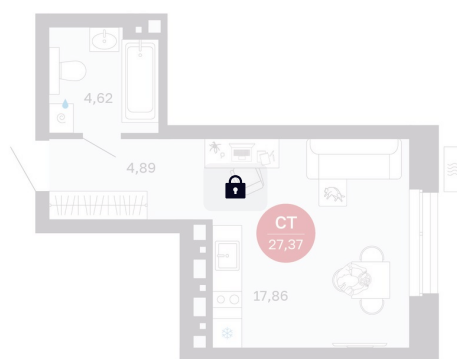

Номер: 77/С1

Студия 27.37 м²

Отсканируйте QR-код
и смотрите на сайте
balance-
development.ru

Цена по запросу

Предчистовая отделка

Проект	Сибирская калина	Корпус	Дом 1
Этаж	7	Секция	1
Сдача	2 кв. 2027		

14.06.2026 11:17 (Мск)

Не является публичной офертой, цена может быть скорректирована.
Информация взята с сайта «balance-development.ru».

На генплане Дом 1

Студия 27.37 м²

14.06.2026 11:17 (Мск)

Не является публичной офертой, цена может быть скорректирована.
Информация взята с сайта «balance-development.ru».