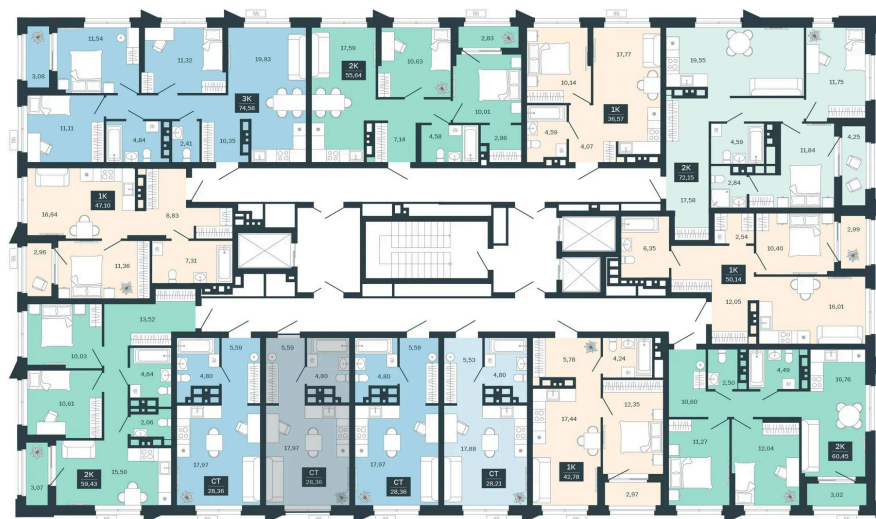

Номер: 258/C5

Студия 28.36 м²

Отсканируйте QR-код
и смотрите на сайте
balance-
development.ru

Цена по запросу

Предчистовая отделка

Проект	Сибирская калина	Корпус	Дом 3
Этаж	21	Секция	5
Сдача	1 кв. 2029		

12.06.2026 16:40 (Мск)

Не является публичной офертой, цена может быть скорректирована.
Информация взята с сайта «balance-development.ru».

На этаже 21

Студия 28.36 м²

12.06.2026 16:40 (Мск)

Не является публичной офертой, цена может быть скорректирована.
Информация взята с сайта «balance-development.ru».

На генплане Дом 3

Студия 28.36 м²

12.06.2026 16:40 (Мск)

Не является публичной офертой, цена может быть скорректирована.
Информация взята с сайта «balance-development.ru».