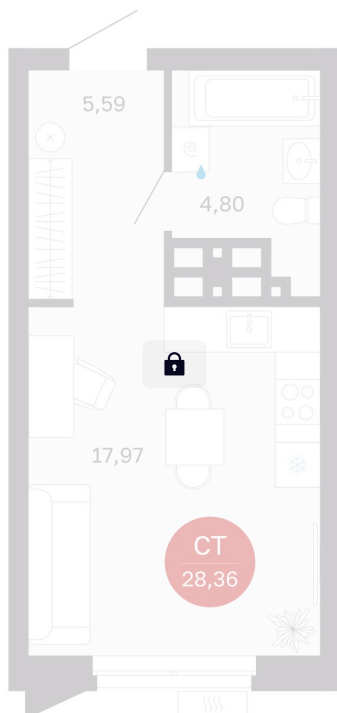

Номер: 258/C5

Студия 28.36 м²

Отсканируйте QR-код
и смотрите на сайте
balance-
development.ru

Цена по запросу

Предчистовая отделка

Проект	Сибирская калина	Корпус	Дом 3
Этаж	21	Секция	5
Сдача	1 кв. 2029		

12.06.2026 16:40 (Мск)

Не является публичной офертой, цена может быть скорректирована.
Информация взята с сайта «balance-development.ru».

На этаже 21

Студия 28.36 м²

12.06.2026 16:40 (Мск)

Не является публичной офертой, цена может быть скорректирована.
Информация взята с сайта «balance-development.ru».

На генплане Дом 3

Студия 28.36 м²

12.06.2026 16:40 (Мск)

Не является публичной офертой, цена может быть скорректирована.
Информация взята с сайта «balance-development.ru».