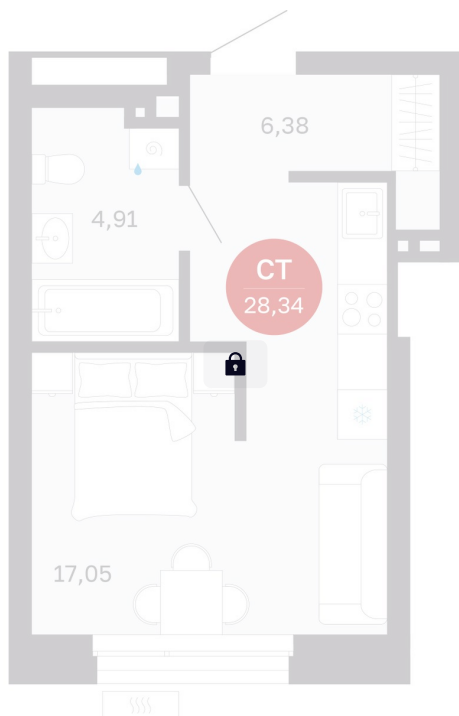

Номер: 258/С7

Студия 28.34 м²

Отсканируйте QR-код
и смотрите на сайте
balance-
development.ru

Цена по запросу

Предчистовая отделка

Проект	Сибирская калина	Корпус	Дом 4
Этаж	4	Секция	7
Сдача	1 кв. 2029		

12.06.2026 19:00 (Мск)

Не является публичной офертой, цена может быть скорректирована.
Информация взята с сайта «balance-development.ru».

На этаже 4

Студия 28.34 м²

12.06.2026 19:00 (Мск)

Не является публичной офертой, цена может быть скорректирована.
Информация взята с сайта «balance-development.ru».

На генплане Дом 4

Студия 28.34 м²

12.06.2026 19:00 (Мск)

Не является публичной офертой, цена может быть скорректирована.
Информация взята с сайта «balance-development.ru».