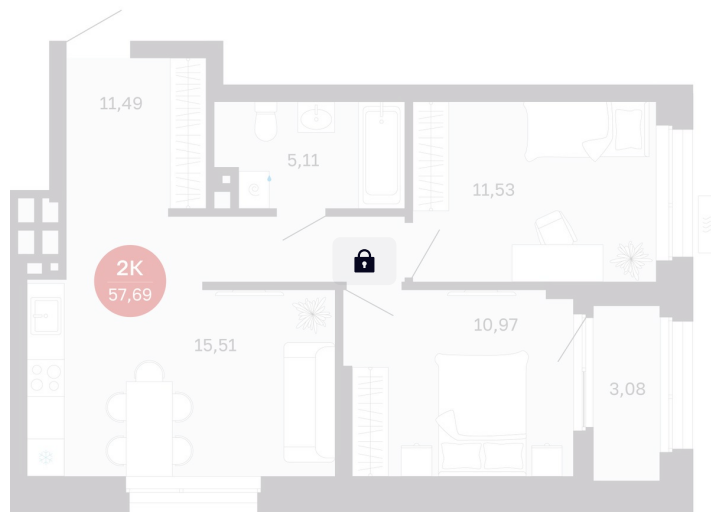

Номер: 257/С7

2 комнатная 57.69 м²

Отсканируйте QR-код
и смотрите на сайте
balance-
development.ru

Цена по запросу

Предчистовая отделка

Проект	Сибирская калина	Корпус	Дом 4
Этаж	4	Секция	7
Сдача	1 кв. 2029		

12.06.2026 18:12 (Мск)

Не является публичной офертой, цена может быть скорректирована.
Информация взята с сайта «balance-development.ru».

На этаже 4

2 комнатная 57.69 м²

12.06.2026 18:12 (Мск)

Не является публичной офертой, цена может быть скорректирована.
Информация взята с сайта «balance-development.ru».

На генплане Дом 4

2 комнатная 57.69 м²

12.06.2026 18:12 (Мск)

Не является публичной офертой, цена может быть скорректирована.
Информация взята с сайта «balance-development.ru».